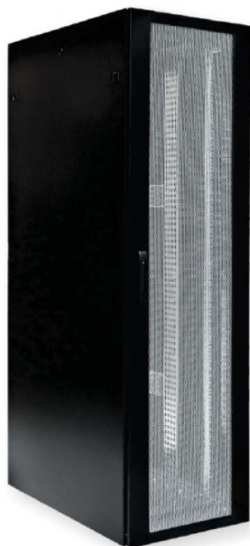

Karta Katalogowa

Szafa serwerowa 4DC, BKT 42U, 800/1200/1980, szer./gł./wys. mm. drzwi przednie
jednoczęściowe perforowane, RAL 9005 czarny

Nr karty: KK_S4DC4280123311.3_02.16

Standardy

EIA-310-D, IEC 60297-1, IEC 60297-2, ROHS

Charakterystyka produktu

- Materiał: blacha stalowa
- Drzwi przednie: jednoczęściowe perforowane
- Drzwi tylne: jednoczęściowe perforowane
- Ściany boczne: blacha stalowa
- Nośność: 1500 kg
- Stopień ochrony IP: 20
- Kolor: RAL 9005

Wykonania / Warianty

Typ	Szer. (mm)	Gł. (mm)	Wys. (mm)	Index
42U	800	1200	1980	S4DC4280123311.3